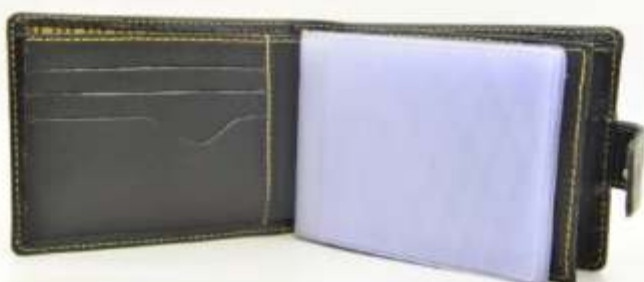

**possui 12 porta cartões
porta níquel externo
porta cheque
plástico reforçado para
documentos com 6 repartições
tamanho 9 cm de altura por 11,3
de comprimento**