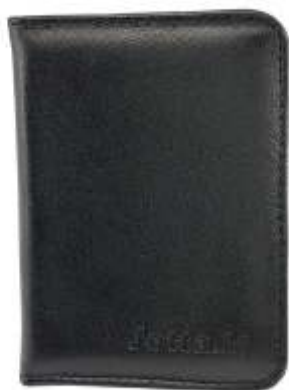

Ref: 304

Confira o review em
<https://youtu.be/YXlwu0FVEKQ>

Preto Brilho