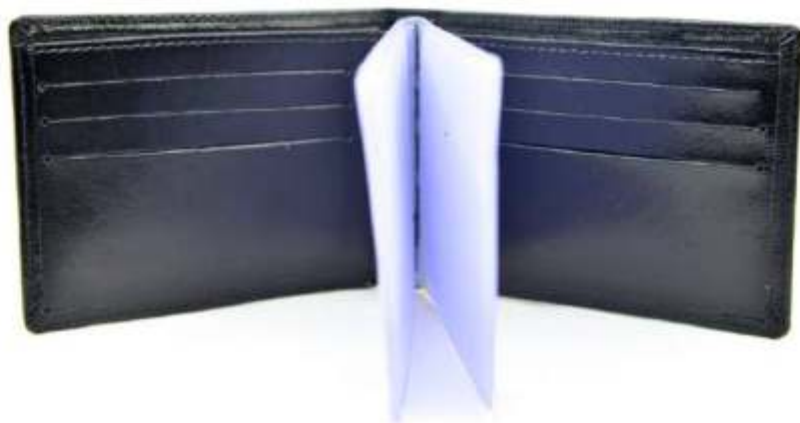

**possui espaço para 6 cartões
porta níquel externo
plástico com 6 repartições
tamanho 9,00 cm altura x 11,00 cm comprimento**