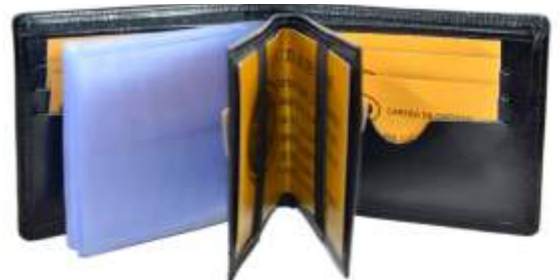

Atenção: Os cédulas (dinheiro), cartões, documentos, não acompanham o produto, é apenas para melhor ser visualizado o item.

Ref: 150

Preto Brilho

Marrom Brilho

Preto Fosco

Café Fosco

Carteira masculina, em couro macio e legítimo bovino, possui um porta cheque ao centro, um porta níquel/moeda interno, abaixo do mesmo, existe um compartimento para guardar nota/documento. Ela possui uma divisória para cédulas/dinheiro e 9 porta cartões.

Material: 100% Couro

Largura: 11,5 cm

Altura: 9 cm

Espessura: 2,5 cm

Possui Fecho: Não

Divisórias: 1

Porta Cartões: 9

Porta Cheque: Sim